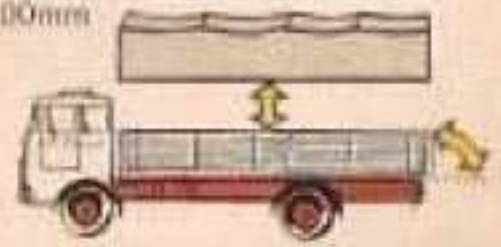

# Dinky<sup>®</sup> DIE CAST TOYS

308  
Leyland  
384 Tractor  
68mm

344  
Land Rover  
108mm

950 Foden S20 Fuel Tanker  
268mm  
*Available later.*

940 Mercedes-Benz Truck  
200mm

**Dinky**<sup>(R)</sup>  
DIE CAST TOYS