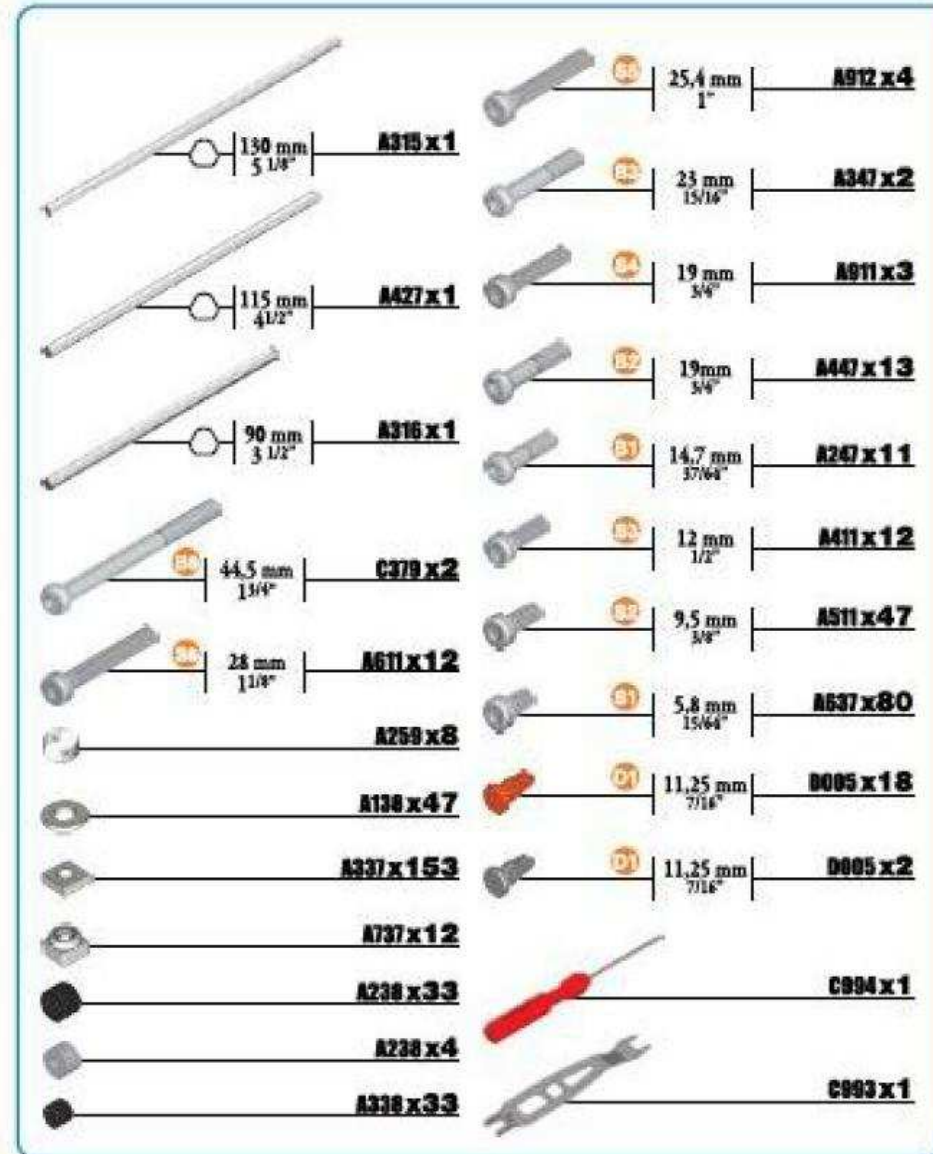

16307 Lamborghini Adventador 2