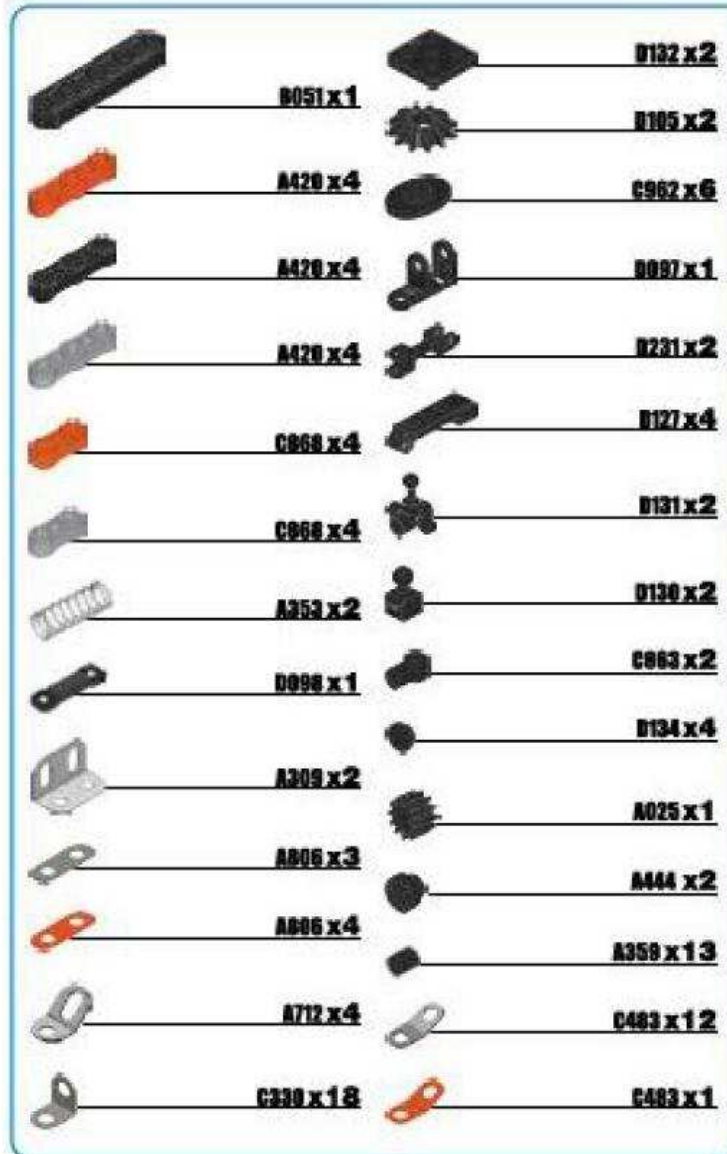

16307 Lamborghini Adventador 2