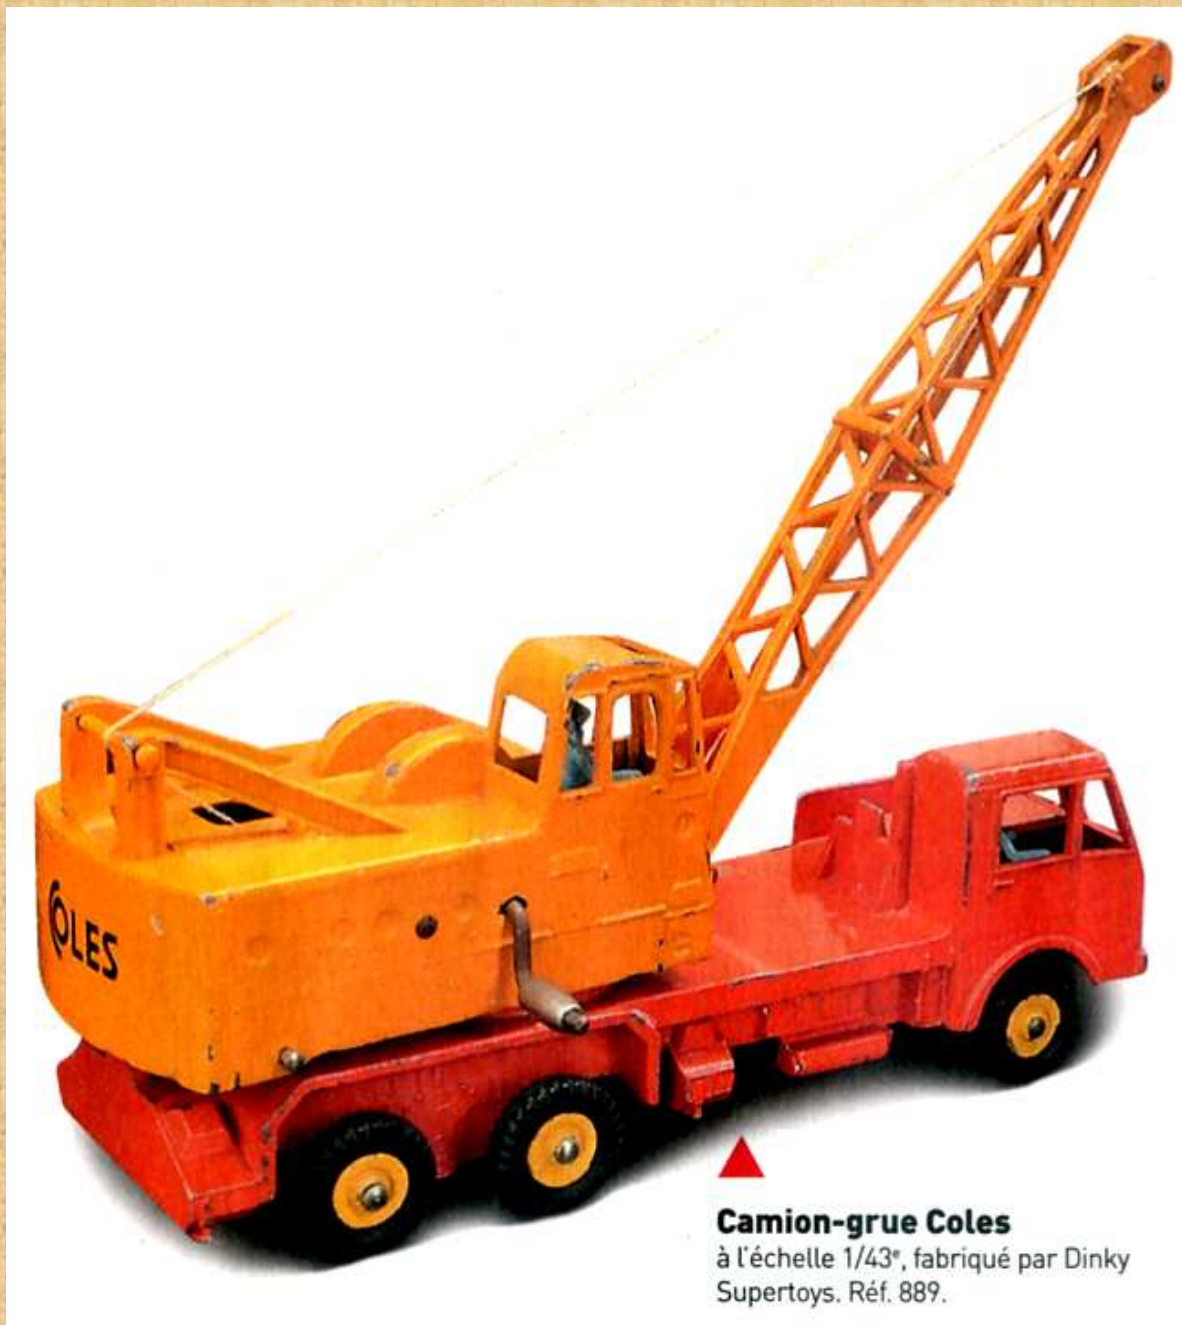

Collectionneur & Chineur

340 du 6 mai 2021 page 13

A comparer avec le modèle, dans C&C n° 315. Visible dans la revue de presse ci-dessous.

Camion-grue Coles
à l'échelle 1/43^e, fabriqué par Dinky
Supertoys. Réf. 889.