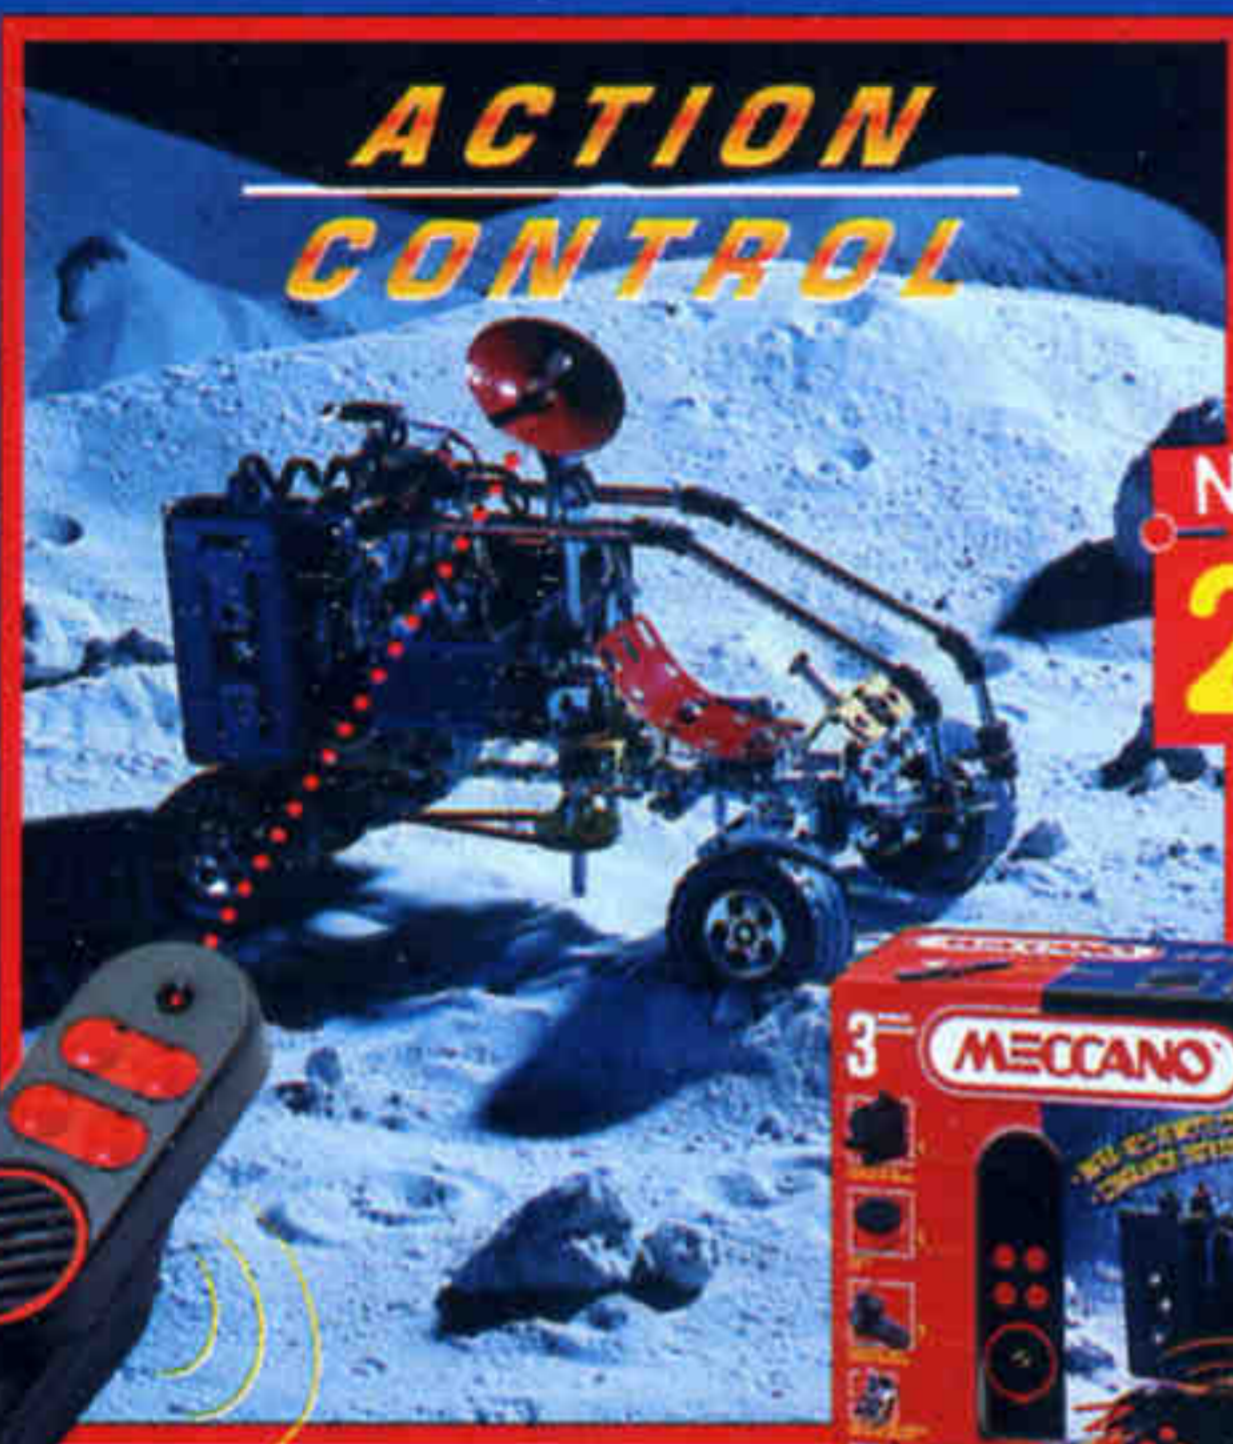

# MECCANO®

C'EST D'ENFER TOUT CE QUE TU PEUX FAIRE !

EXCLUSIF TOYS'R'US

**ACTION CONTROL**

NOUVEAU !

**289<sup>00</sup>**

**Action Control**

La révolution dans la construction ! Une fois les véhicules lunaires réalisés, tu peux piloter ton modèle avec une commande à distance à Infrarouge. Moteur AV/AR. Système de commande adaptable sur n'importe quel autre modèle Meccano. 3 modèles avec des notices détaillées. 6 piles 1,5 volts / R6 / AA et 1 pile 9 volts / 6R61 non incluses.