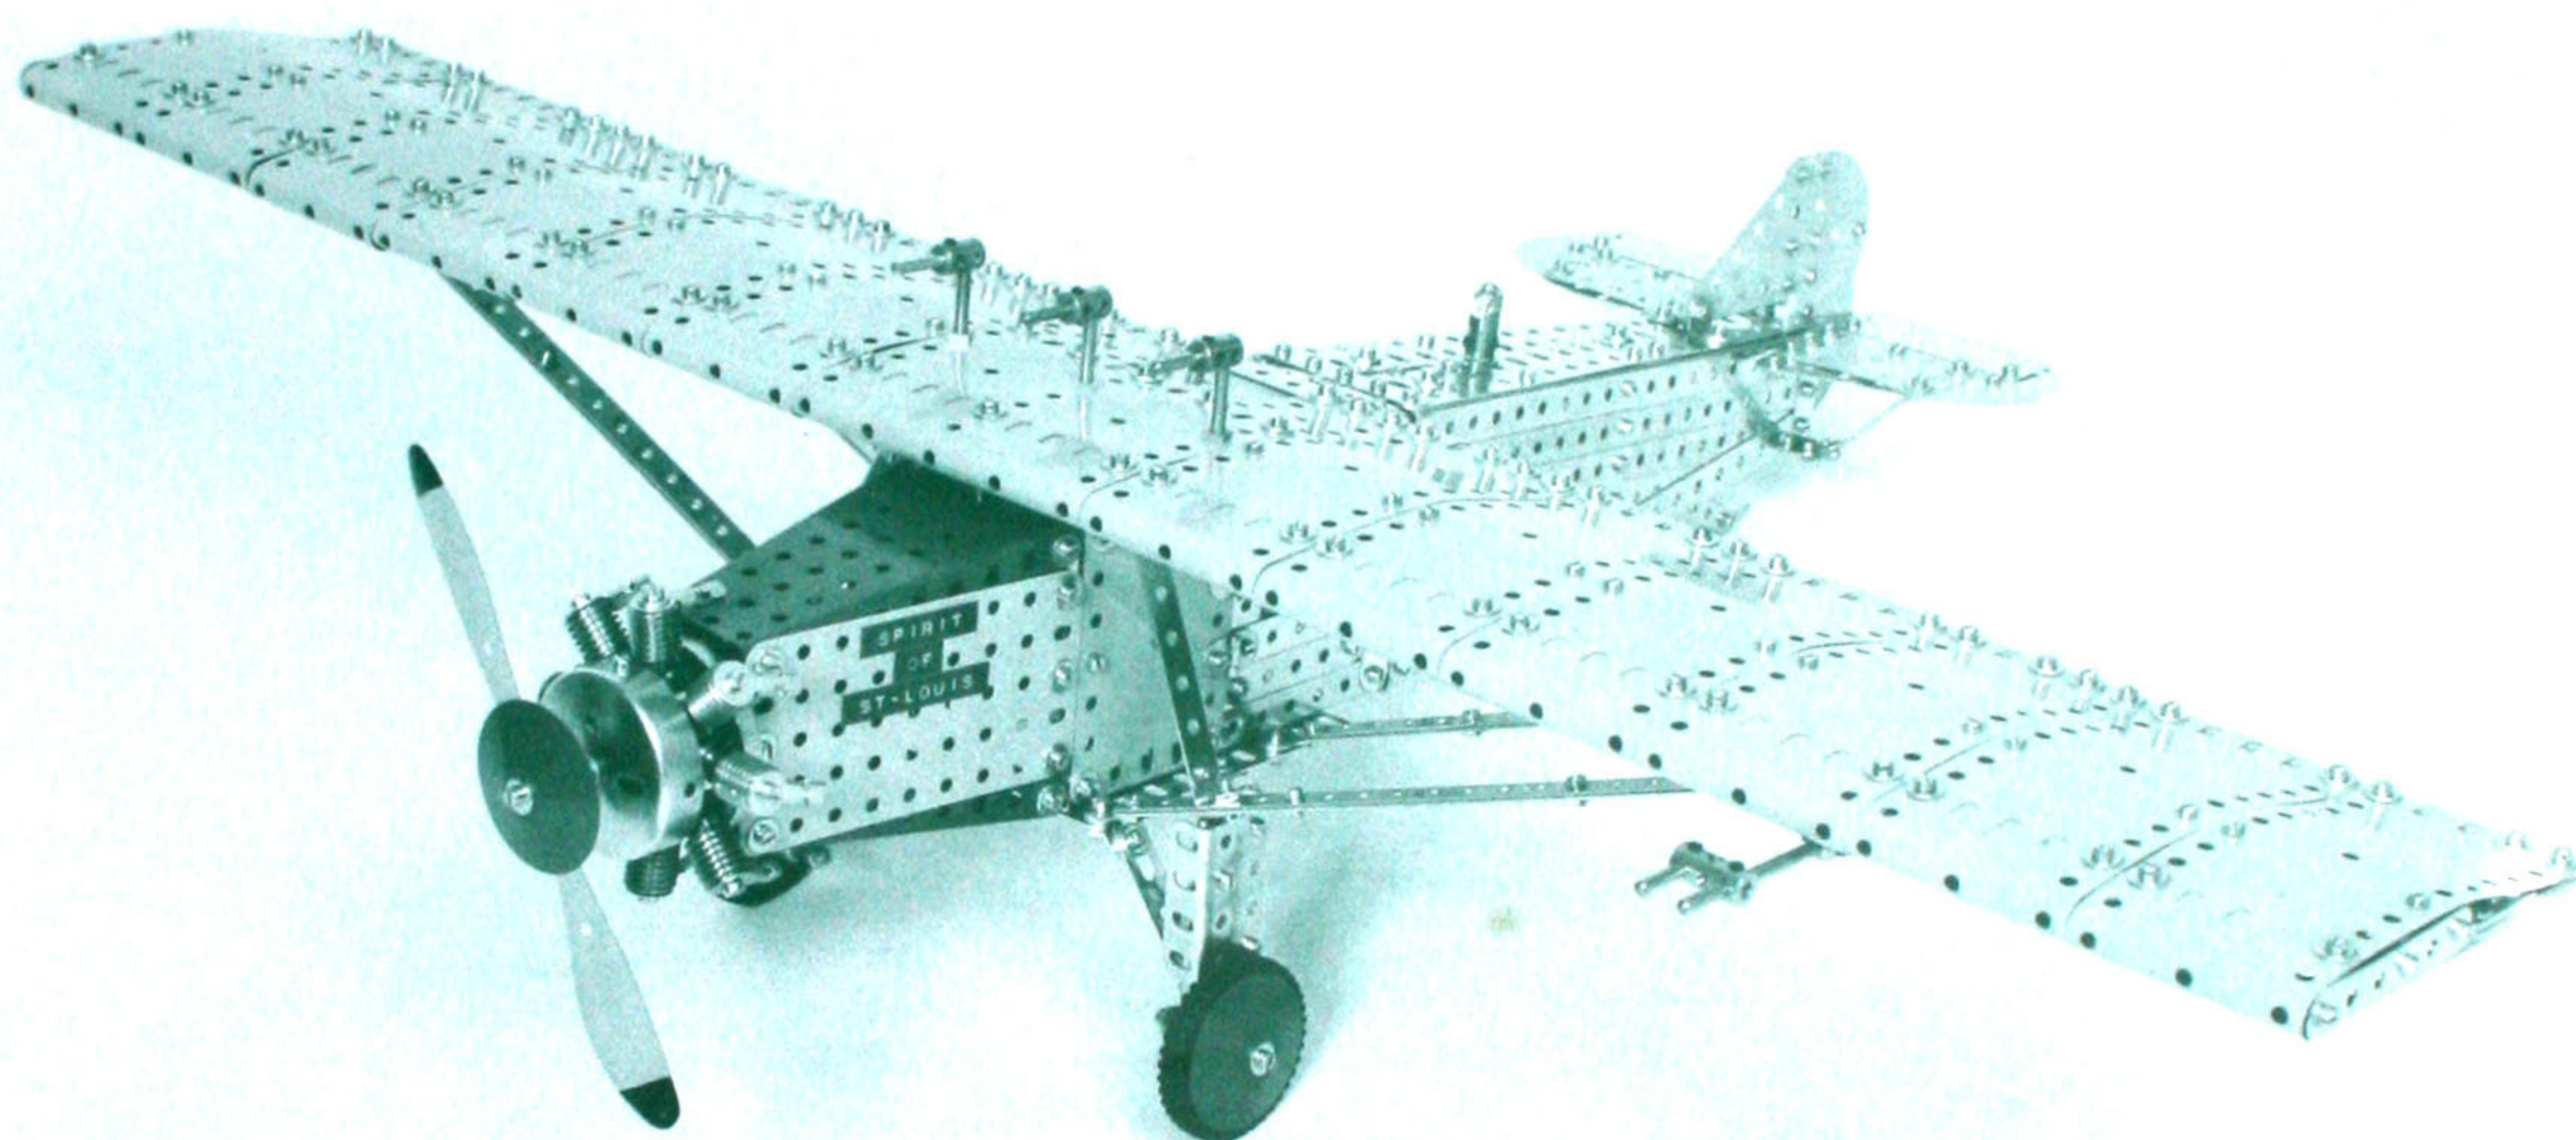

MECCANO®

EXPO '94

GRAND LYON - DARDILLY
ESPACE PORTE DE LYON - DARDILLY

Accès A6 Sortie Dardilly Le Tronchon ou Limonest Porte de Lyon

EXPOSITION INTERNATIONALE

ORGANISÉE PAR LE CLUB DES AMIS DU MECCANO

**100 SUPER CONSTRUCTIONS
ANIMÉES ET INÉDITES**

JEUDI 12 MAI 1994 de 10 h 30 à 19 h
VENDREDI 13 et SAMEDI 14 MAI 1994 de 9 h à 19 h

ENTRÉE : 20 F - ENFANTS ET ÉTUDIANTS : GRATUIT

JEAN ESTEVE OBJETS

SPÉCIALISTE MECCANO®
BOÎTES - LITTÉRATURE - PIÈCES
3, rue Jacques Callot - 75006 Paris
Tél. 16 (1) 43 54 19 10
Fax 16 (1) 46 34 67 03